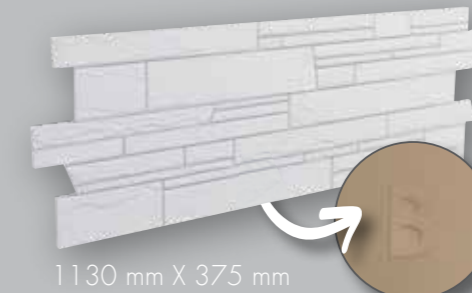

STEIN NEU ERLEBEN

Verleihen Sie Ihren Wänden mit ARSTYL® STONE eine Natursteinoptik.

Ob rustikal oder trendy, gestalten Sie Ihre Räume, wie es Ihnen gefällt.

ARSTYL®
WALL PANELS
STONE

- Natursteinoptik mit widerstandsfähiger Oberfläche
- Einfach und leicht zu installieren (mit ADEFIX® PLUS Kleber)
- Grundiert für Endanstrich
- Unsichtbare Anbindungsstellen dank ineinandergreifender Verzahnung
- Realistische Anmutung dank 2-Paneel-System
- ARSTYL® Qualitätsprodukt
- Made in Belgium

EINFACH UND EFFIZIENT!

Die ARSTYL® STONE
WALL PANELS sind einfach
zu montieren.

PANEEL A

PANEEL B

Montagesystem für eine abwechs-
lungsreiche Wandgestaltung.

INSTALLATION