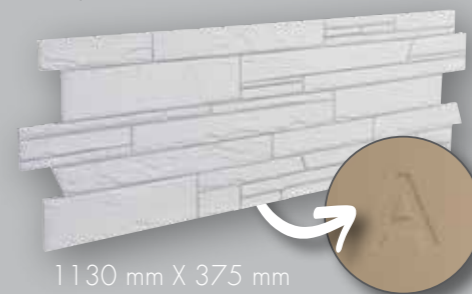

STEIN NEU ERLEBEN

Verleihen Sie Ihren Wänden mit ARSTYL® STONE eine Natursteinoptik.

Ob rustikal oder trendy, gestalten Sie Ihre Räume, wie es Ihnen gefällt.

ARSTYL®
WALL PANELS
STONE

- Natursteinoptik mit widerstandsfähiger Oberfläche
- Einfach und leicht zu installieren (mit ADEFIX® PLUS Kleber)
- Grundiert für Endanstrich
- Unsichtbare Anbindungsstellen dank ineinandergreifender Verzahnung
- Realistische Anmutung dank 2-Paneel-System
- ARSTYL® Qualitätsprodukt
- Made in Belgium

EINFACH UND EFFIZIENT!

Die ARSTYL® STONE
WALL PANELS sind einfach
zu montieren.

PANEEL A

PANEEL B

Montagesystem für eine abwechs-
lungsreiche Wandgestaltung.

INSTALLATION