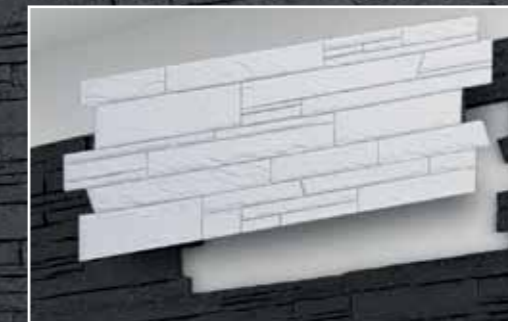

STEIN NEU ERLEBEN

Verleihen Sie Ihren Wänden mit ARSTYL® STONE eine Natursteinoptik.

Ob rustikal oder trendy, gestalten Sie Ihre Räume, wie es Ihnen gefällt.

ARSTYL®
WALL PANELS
STONE

- Natursteinoptik mit widerstandsfähiger Oberfläche
- Einfach und leicht zu installieren (mit ADEFIX® PLUS Kleber)
- Grundiert für Endanstrich
- Unsichtbare Anbindungsstellen dank ineinandergreifender Verzahnung
- Realistische Anmutung dank 2-Paneel-System
- ARSTYL® Qualitätsprodukt
- Made in Belgium

EINFACH UND EFFIZIENT!

Die ARSTYL® STONE
WALL PANELS sind einfach
zu montieren.

PANEEL A

PANEEL B

Montagesystem für eine abwechs-
lungsreiche Wandgestaltung.

INSTALLATION